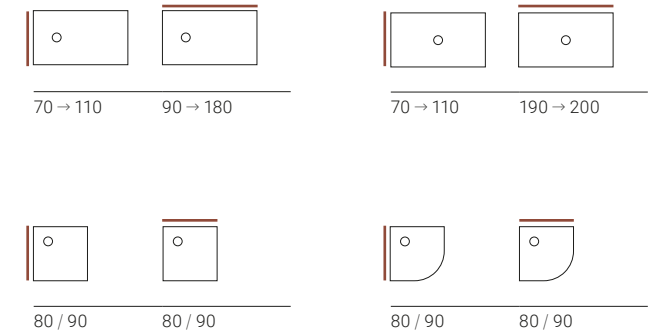

Forme e misure / Formas y medidas / Formas e medidas

Texture / Texturas / Texturas

Ardesia / Pizarra / Ardósia

Microtex®

Colori / Colores / Cores

Kromat®

Standard Basics

Zona doccia · Zona de ducha · Área de duche